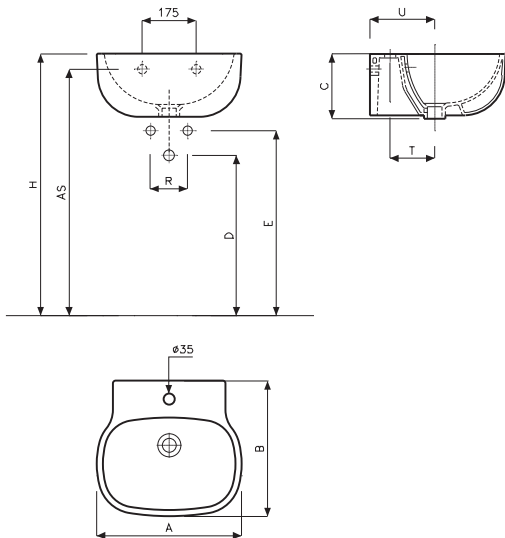

500 LAVABO

Cod.

Quote d'ingombro

Quote d'installazione

lavabo	SERIE	A	B	C	D	E	R	AS	H	T	U
41060	500 lavabo 52	520	500	225	510	580	120	800	850	170	235
41070	500 lavabo 47	470	440	210	520	600	120	800	850	145	210