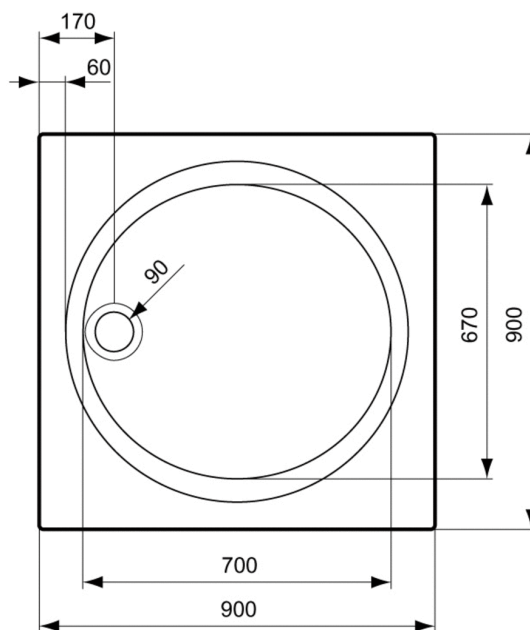

Modello: K1979  
**CONNECT**  
90 x 90 x 4 cm

### Piatto Doccia Quadrato

Piatto doccia in acrilico da installare sopra o a filo pavimento. Altezza: 4 cm. Scarico con foro piletta di diametro 90 mm. Piletta sifonata da ordinare separatamente (disponibile con coperchio tradizionale o piatto in ABS cromato di diametro 120 mm).  
Trattamento antiscivolo Idealgrip opzionale.

### Varianti

<b>100 X 80 X 4 CM</b>	<b>K1982</b>
<b>70 X 70 X 4 CM</b>	<b>K1977</b>
<b>80 X 80 X 4 CM</b>	<b>K1978</b>
<b>90 X 70 X 4 CM</b>	<b>K1980</b>
<b>90 X 75 X 4 CM</b>	<b>K1981</b>

\*Finitura: 01 = Bianco Europa