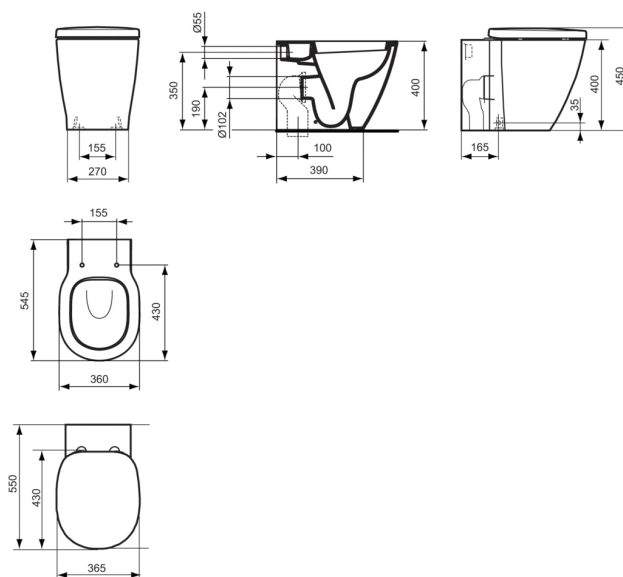

Modello: E7167
CONNECT
Vaso a terra filo parete con sedile

Vaso filo parete

Peso: 26,5 Kg

Peso: 26,5 Kg

Vaso a terra filo parete. Il vaso è corredato da fissaggi a pavimento e di raccordo scarico a pavimento. Scarica a 4,5/3 litri.